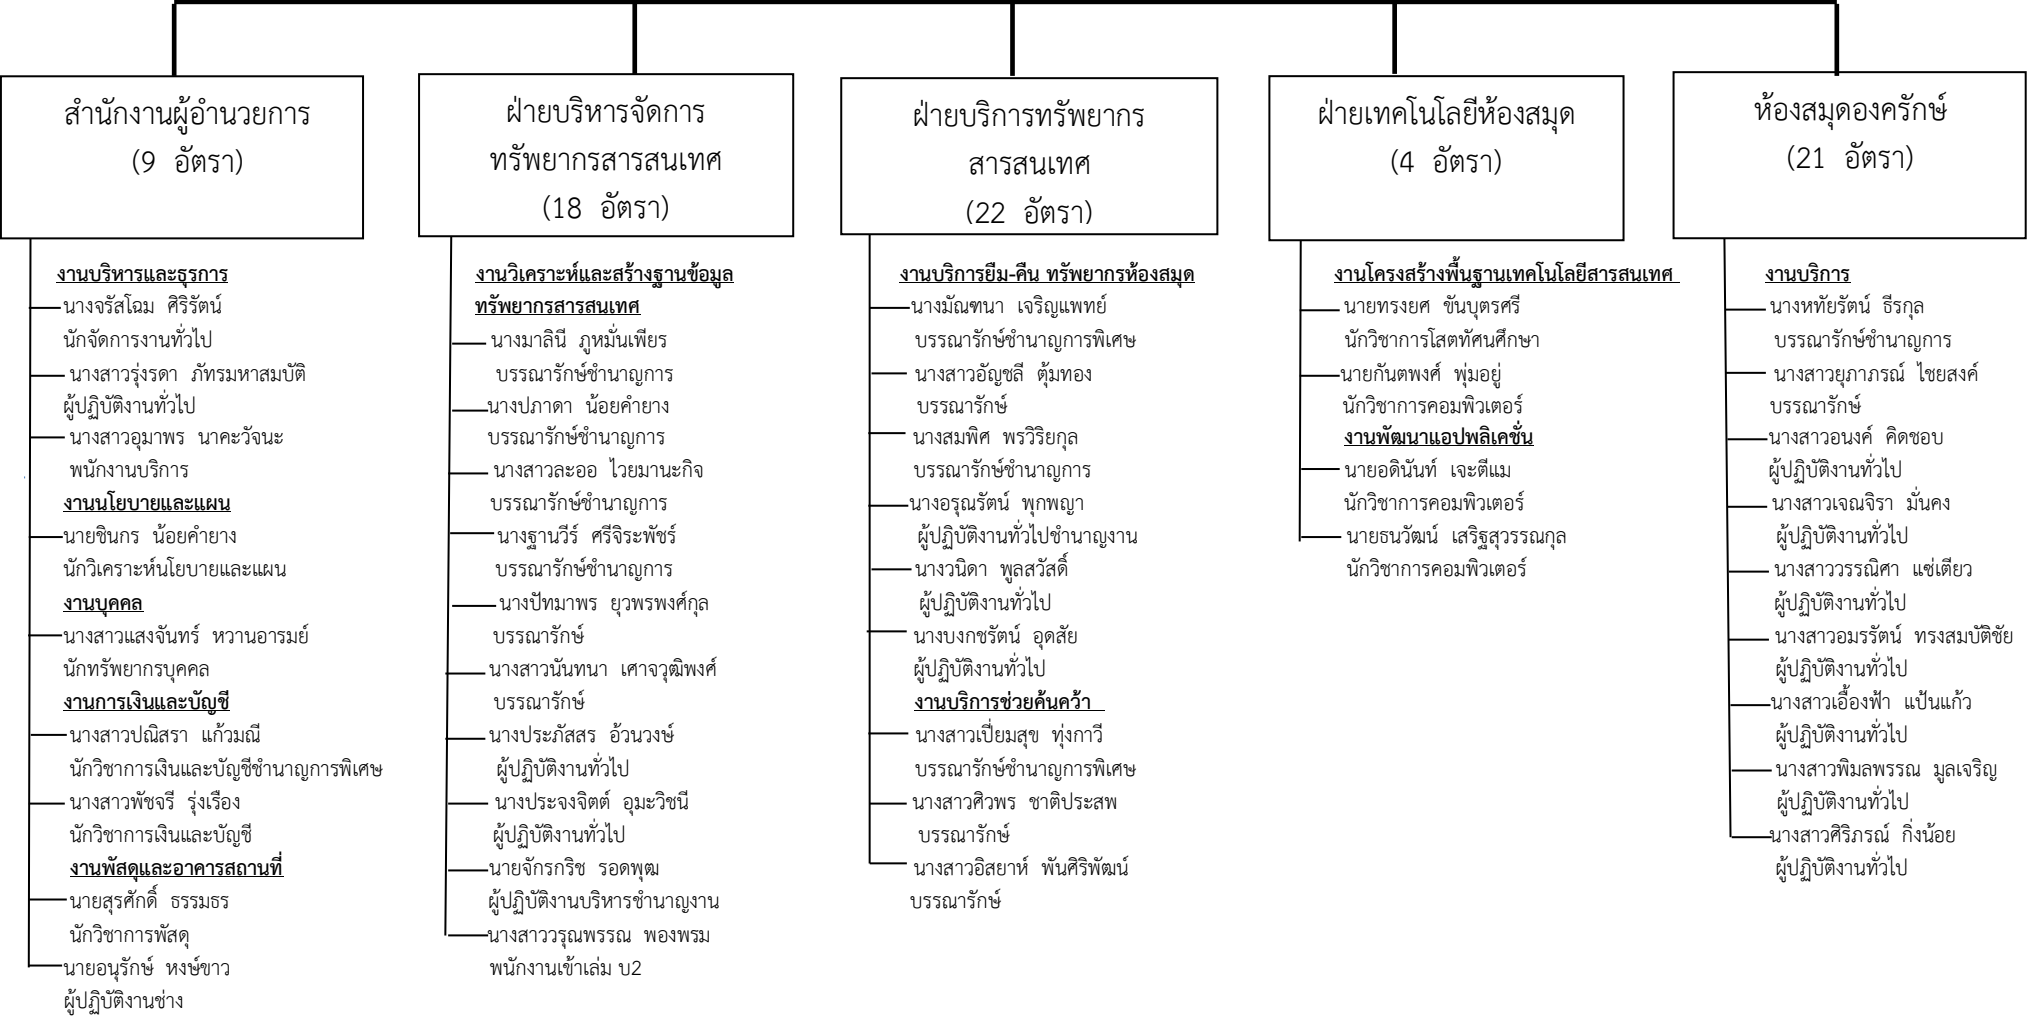

แผนผังบุคลากรตามโครงสร้างภายในของสำนักหอสมุดกลาง

ข้อมูล ณ วันที่ 1 ตุลาคม 2563

สำนักหอสมุดกลาง

แผนผังบุคลากรตามโครงสร้างภายในของสำนักหอสมุดกลาง (ต่อ)

หมายเหตุ : รายนางสาวอุมาพร นาคะวิจนะ ตำแหน่งพนักงานบริการ สังกัดสำนักงานผู้อำนวยการสำนักหอสมุดกลาง ได้ไปช่วยราชการที่ฝ่ายบริหารจัดการ ทรัพยากรสารสนเทศ ตั้งแต่วันที่ 1 สิงหาคม 2562 จนถึงปัจจุบัน