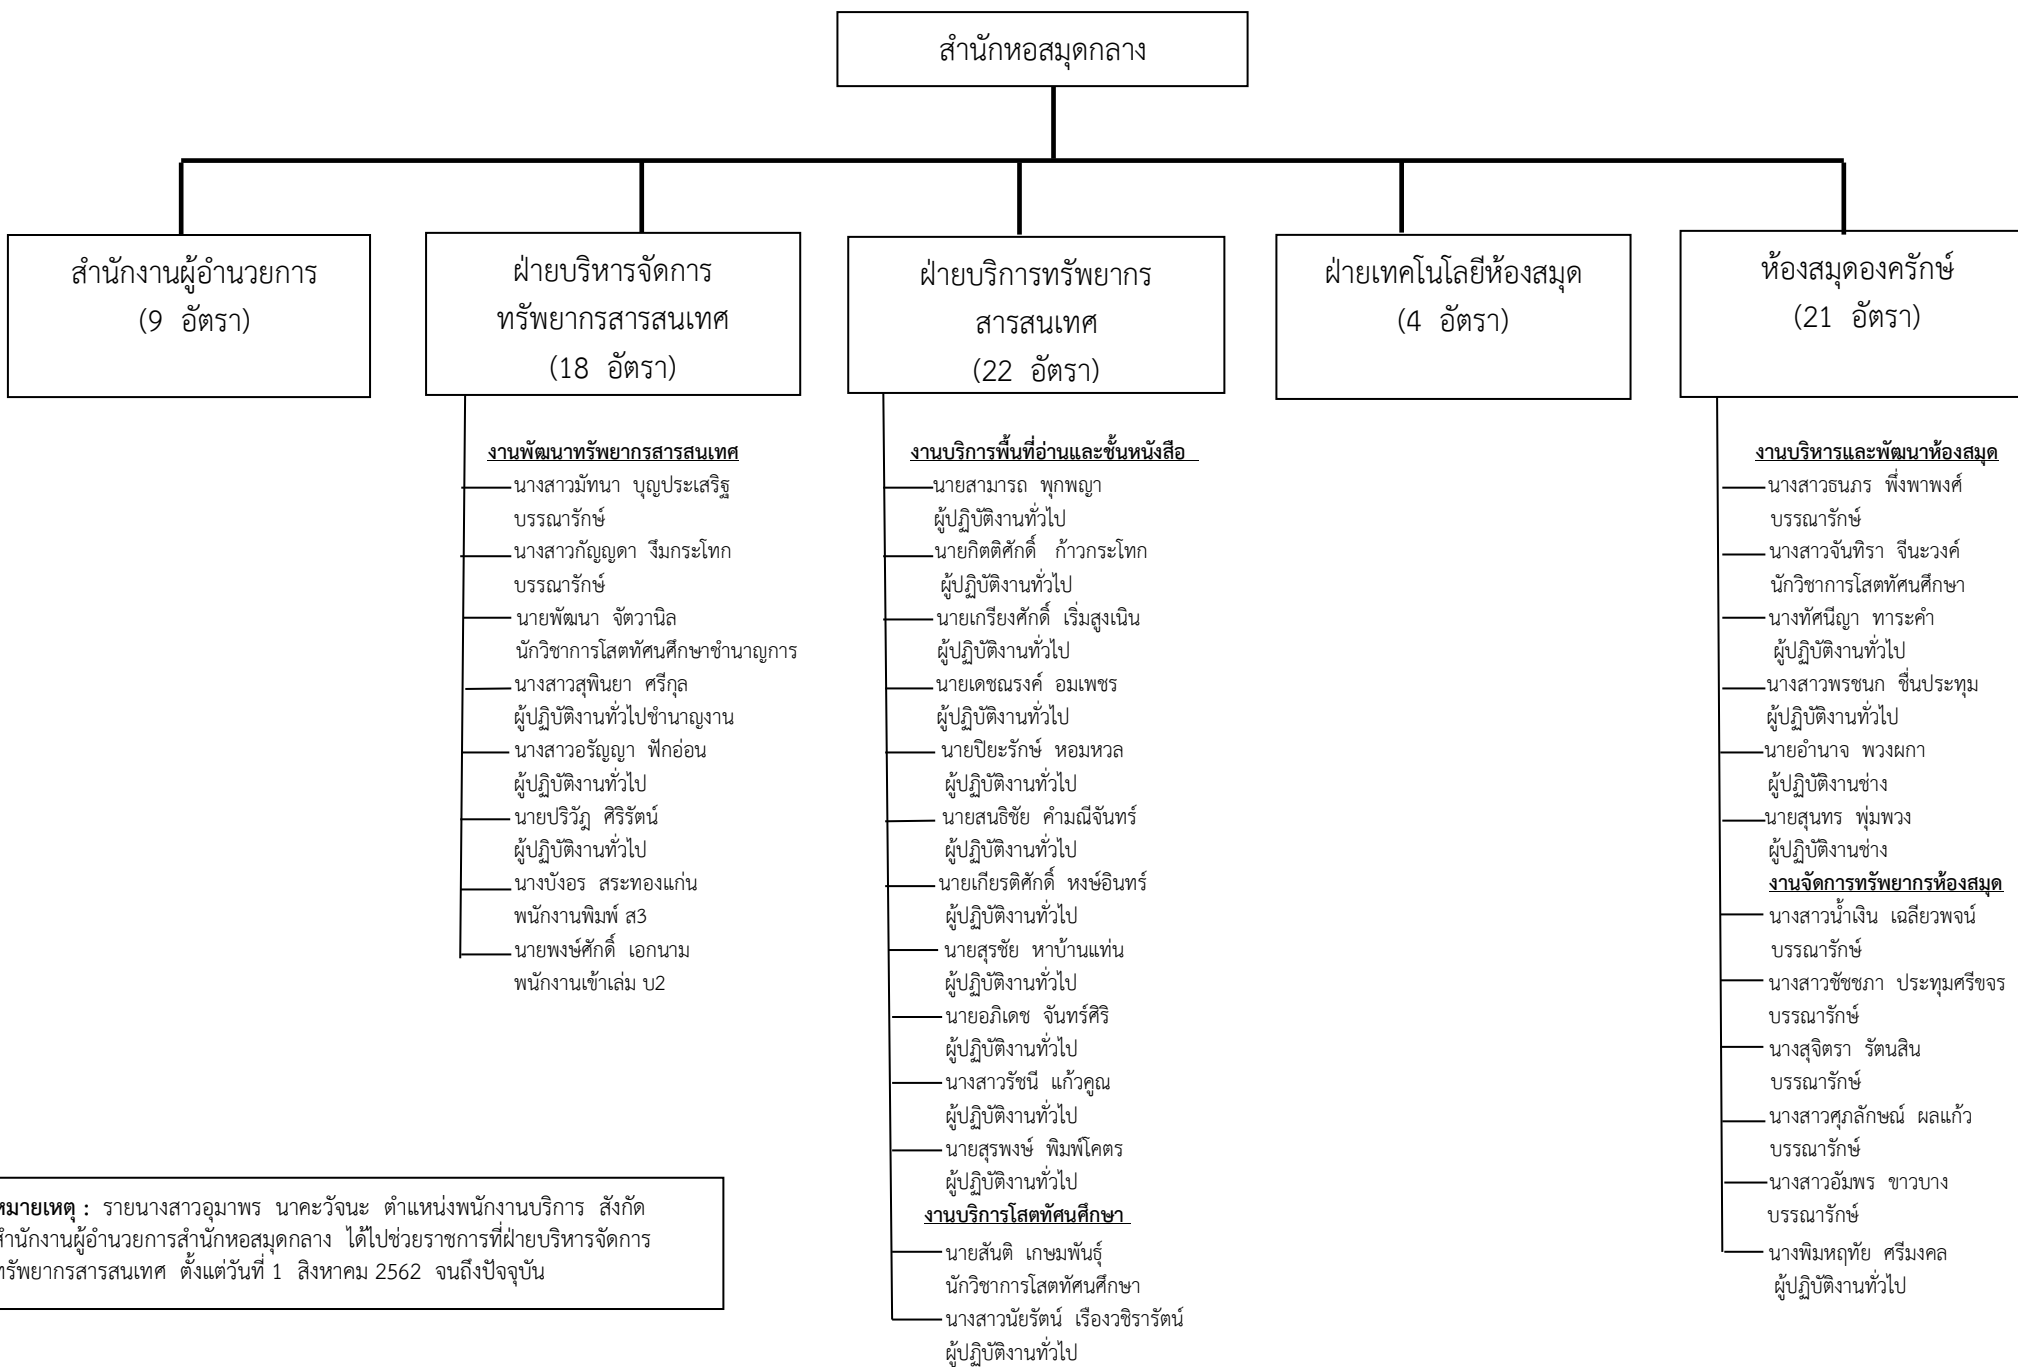

แผนผังบุคลากรตามโครงสร้างภายในของสำนักหอสมุดกลาง

ข้อมูล ณ วันที่ 1 ตุลาคม 2563

สำนักหอสมุดกลาง

แผนผังบุคลากรตามโครงสร้างภายในของสำนักหอสมุดกลาง (ต่อ)

หมายเหตุ : รายนางสาวอุมาพร นาคะวิจนะ ตำแหน่งพนักงานบริการ สังกัดสำนักงานผู้อำนวยการสำนักหอสมุดกลาง ได้ไปช่วยราชการที่ฝ่ายบริหารจัดการ ทรัพยากรสารสนเทศ ตั้งแต่วันที่ 1 สิงหาคม 2562 จนถึงปัจจุบัน