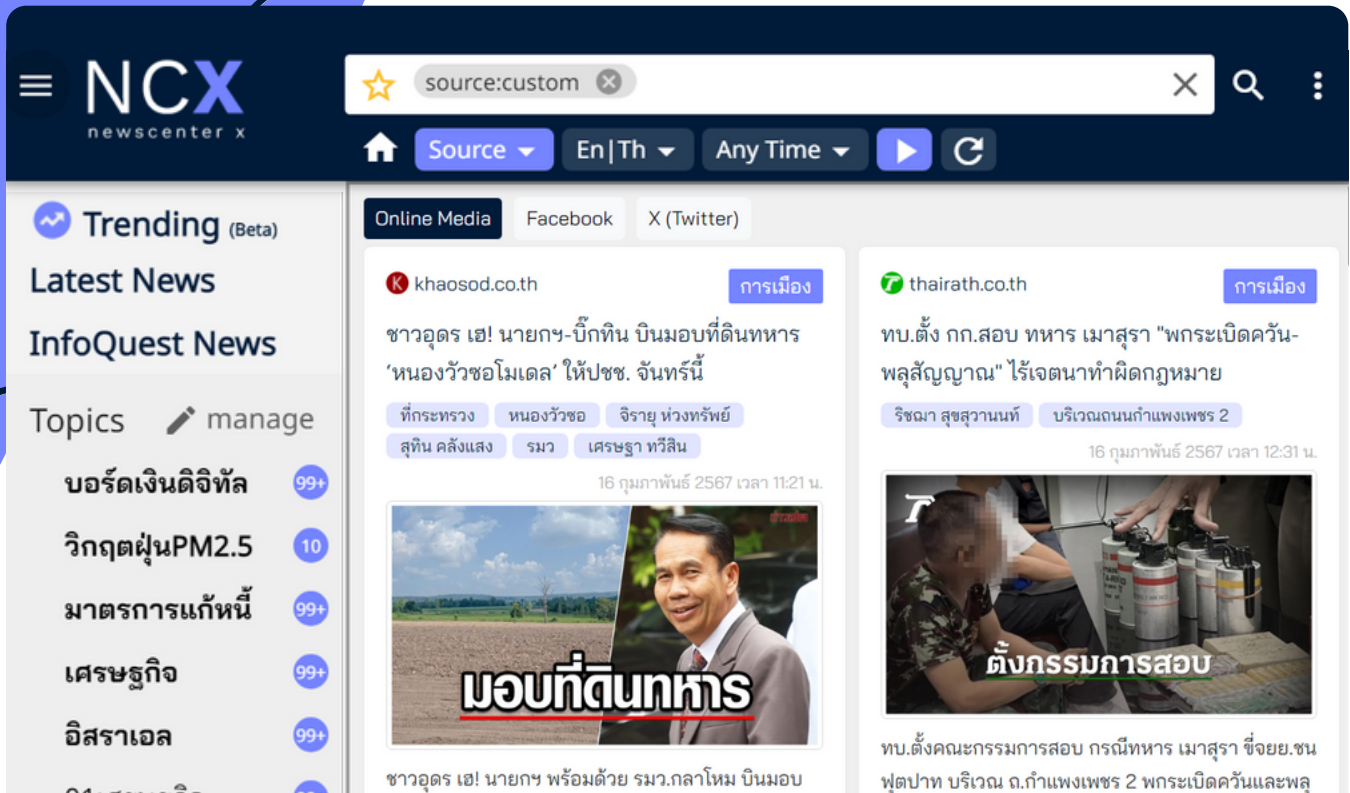

FEATURES & FUNCTIONS

● ● ● TRENDING

ไม่ตกเทรนด์ เพียงแค่คลิกที่เมนู Trending จากแถบเมนูด้านซ้าย อัปเดตข่าวสารที่กำลังเป็นประเด็น บนกระแสอนไลน์และโซเชียลมีเดีย ได้ทันที

● ● ● LIVE SEARCH

ง่ายและประหยัดเวลาการค้นหาข่าว โดยพิมพ์คำค้นที่ต้องการ ลงในช่องค้นหาด้านบนและกด Enter ท่านจะได้รับข่าวล่าสุดจากทุกสื่อ ในจ่อเดียว

● ● ● DEEP HISTORICAL DATA

รองรับการเก็บข้อมูลย้อนหลัง ได้กว่า 15 ปี สามารถใช้เป็นเครื่องมือ ในการค้นข้อมูลย้อนหลัง เพื่องานวิจัยหรือวิเคราะห์แนวโน้ม โดยมีแหล่งข้อมูลที่อ้างอิงได้

● ● ● REAL-TIME ALERTS

มีระบบการแจ้งเตือนข่าวสาร เมื่อมีข่าวที่ตรงกับความสนใจของท่าน ซึ่งได้ตั้งคำค้นเอาไว้ล่วงหน้าเข้าสู่ระบบ