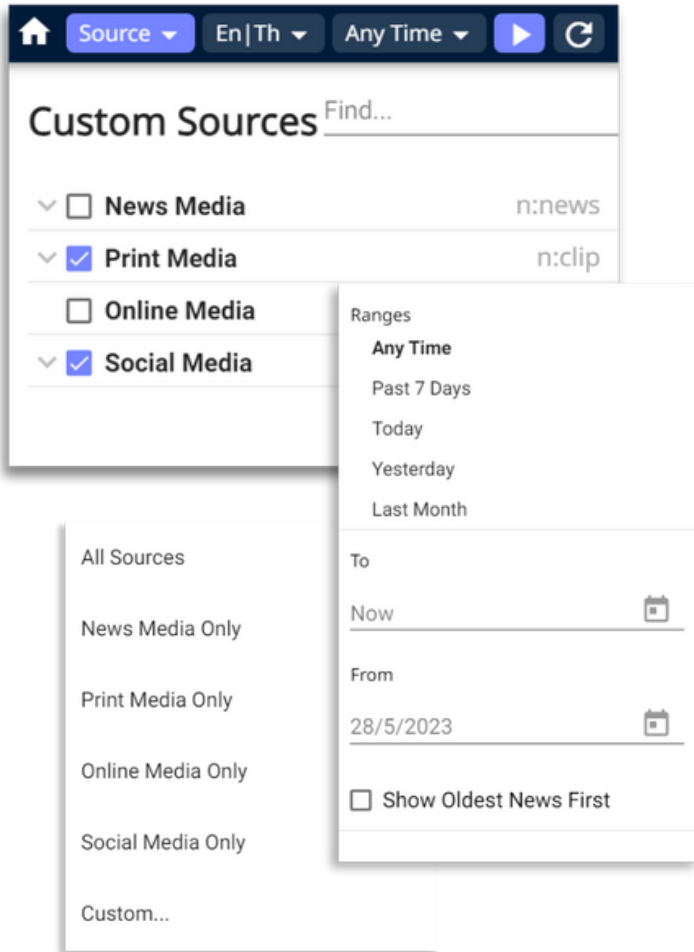

SEARCH BY SOURCE/TIME

การค้นหาโดยระบุแหล่งที่มาของกลุ่มสื่อ ภาษา และช่วงเวลา

ท่านสามารถกำหนดแหล่งที่มาที่ต้องการให้แสดงผลได้จากฟังก์ชัน Source ที่แถบเมนูด้านบน เช่นเดียวกันกับการระบุภาษา และช่วงเวลา

หมายเหตุ:
เมื่อมีการตั้งฟังก์ชันส่วนนี้ไว้ สีของเมนูจะเปลี่ยนไปจากสีเข้มไปเป็นสีสว่าง

หากข่าวบนหน้าจอของท่านไม่อัปเดต แนะนำให้ลองกลับมาเปลี่ยนเป็นค่าตั้งต้น

การกลับสู่ค่าตั้งต้น:

- เมนูแหล่งที่มาและภาษา คลิก ALL
- เมนูช่วงเวลา คลิก RESET

KEYWORD SEARCH

เงื่อนไขที่ใช้ในการค้นหา เมื่อใช้คำค้นมากกว่า 1 คำ หรือค้นหาด้วยวลี

สัญลักษณ์	เว้นวรรค, และ, and	หรือ, or, OR	และไม่, and not	"อัญประกาศ "
ตัวอย่าง	สถานการณ์ฝุ่น กทม. สถานการณ์ฝุ่น และ กทม. สถานการณ์ฝุ่น and กทม.	ค่าฝุ่น OR สถานการณ์ฝุ่น ค่าฝุ่น หรือ สถานการณ์ฝุ่น	สถานการณ์ฝุ่น และไม่ กทม. สถานการณ์ฝุ่น and not กทม.	"PM 2.5" "เศรษฐา ทวีสิน"
คำอธิบาย	ค้นหาข้อมูลที่มีคำค้น ทุกคำปรากฏอยู่	ค้นหาข้อมูลที่มีคำค้น คำใดคำหนึ่งปรากฏอยู่	ค้นหาข้อมูลที่มีคำแรก ปรากฏอยู่แต่ไม่มีคำถัดไป	ค้นหาข้อมูลโดยใช้วลีหรือ ชื่อและนามสกุลบุคคล