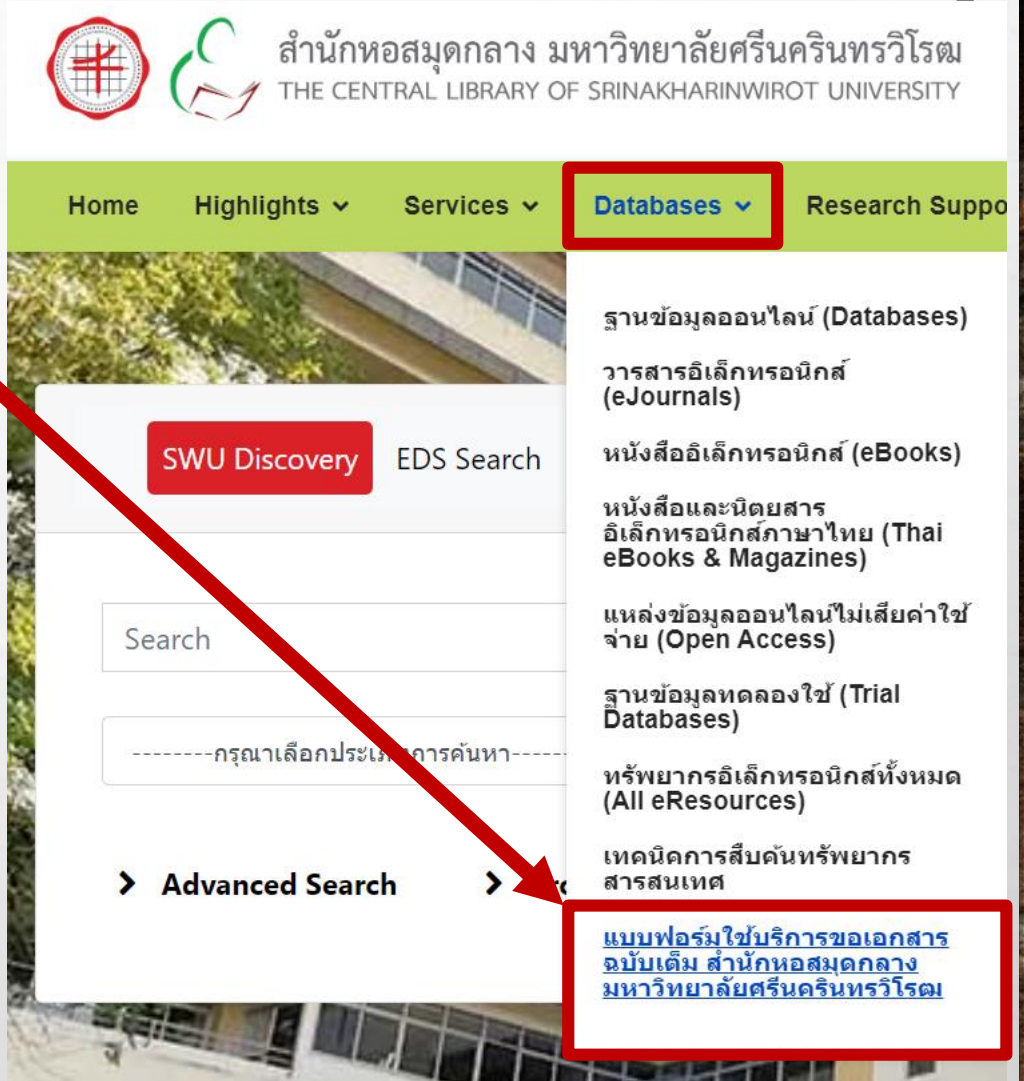

กรณีพบรายการทรัพยากรอิเล็กทรอนิกส์ ที่ไม่สามารถเข้าถึงเอกสารฉบับเต็มได้