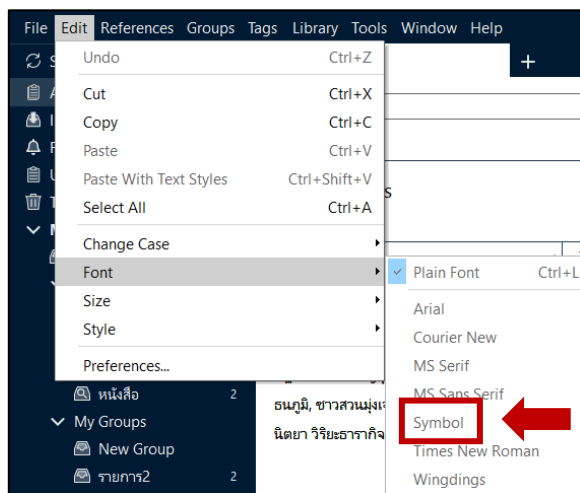

1. ไปที่แถบ Edit ของรายการที่ต้องการแก้ไข

2. จากนั้นไปที่ Character Map ที่อยู่ในเครื่อง โดยการสืบค้น (Search) ว่า "character map" เพื่อเลือกสัญลักษณ์ที่ต้องการ

3. ที่ Character Map ให้เลือก Font: Symbol และคลิกเลือกสัญลักษณ์ที่ต้องการและคลิก Select ตามลำดับ สัญลักษณ์ที่เลือกจะเข้ามาอยู่ในช่อง Characters to Copy: คลิกเลือกทีละตัวจนครบตามที่ต้องการ จากนั้นคลิก Copy

4. นำไป Paste ณ ตำแหน่งที่ต้องการในชื่อเรื่อง ซึ่งจะพบว่าการแสดงผลจะยังเป็นตัวอักษร ไม่ใช่สัญลักษณ์ตามที่ต้องการ ให้ทำแถบคลุมพื้นที่สัญลักษณ์ดังกล่าว จากนั้นไปที่เมนู Edit >> Font >>Symbol ข้อความก็จะกลายเป็นสัญลักษณ์ตามต้องการ