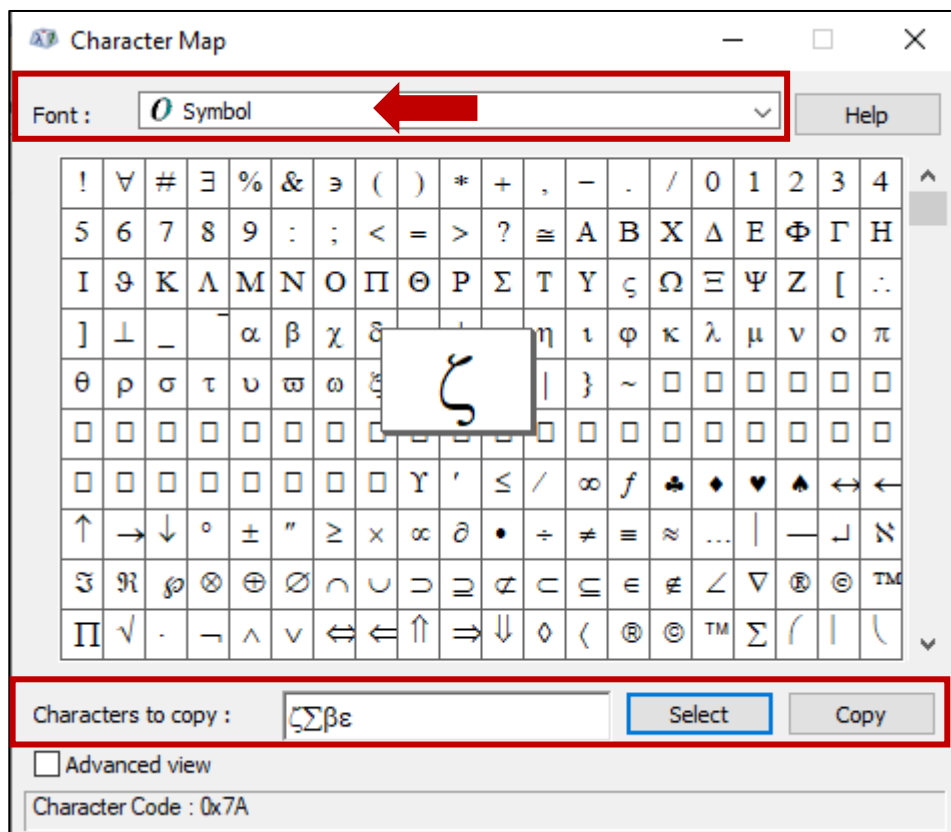

การปรับแก้ชื่อเรื่องที่เป็นสัญลักษณ์/สูตร/ชื่อทางวิทยาศาสตร์

กรณีชื่อเรื่องเป็นมีสัญลักษณ์หรือสูตร เช่น ชื่อทางวิทยาศาสตร์ อยู่ในชื่อเรื่อง แต่โปรแกรมแสดงผลเป็นข้อความ เนื่องจากโปรแกรมไม่ทราบว่าเป็นสัญลักษณ์ ดังตัวอย่าง สามารถปรับแก้ได้ดังนี้

1. ไปที่แถบ Edit ของรายการที่ต้องการแก้ไข

2. จากนั้นไปที่ Character Map ที่อยู่ในเครื่อง โดยการสืบค้น (Search) ว่า "character map" เพื่อเลือกสัญลักษณ์ที่ต้องการ

3. ที่ Character Map ให้เลือก Font: Symbol และคลิกเลือกสัญลักษณ์ที่ต้องการและคลิก Select ตามลำดับ สัญลักษณ์ที่เลือกจะเข้ามาอยู่ในช่อง Characters to Copy: คลิกเลือกทีละตัวจนครบตามที่ต้องการ จากนั้นคลิก Copy