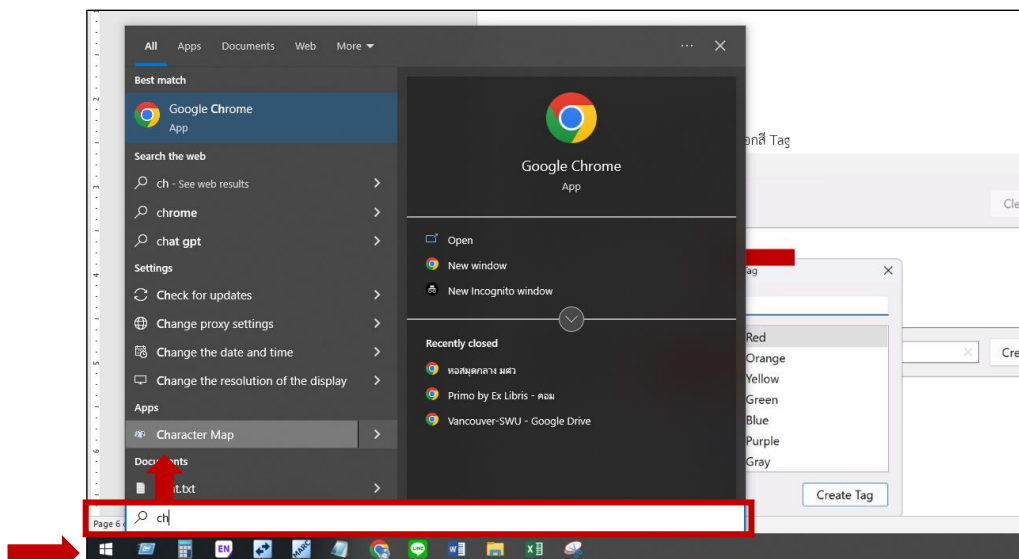

การปรับแก้ชื่อเรื่องที่เป็นสัญลักษณ์/สูตร/ชื่อทางวิทยาศาสตร์

กรณีชื่อเรื่องเป็นมีสัญลักษณ์หรือสูตร เช่น ชื่อทางวิทยาศาสตร์ อยู่ในชื่อเรื่อง แต่โปรแกรมแสดงผลเป็นข้อความ เนื่องจากโปรแกรมไม่ทราบว่าเป็นสัญลักษณ์ ดังตัวอย่าง สามารถปรับแก้ได้ดังนี้

1. ไปที่แถบ Edit ของรายการที่ต้องการแก้ไข

2. จากนั้นไปที่ Character Map ที่อยู่ในเครื่อง โดยการสืบค้น (Search) ว่า "character map" เพื่อเลือกสัญลักษณ์ที่ต้องการ

3. ที่ Character Map ให้เลือก Font: Symbol และคลิกเลือกสัญลักษณ์ที่ต้องการและคลิก Select ตามลำดับ สัญลักษณ์ที่เลือกจะเข้ามาอยู่ในช่อง Characters to Copy: คลิกเลือกทีละตัวจนครบตามที่ต้องการ จากนั้นคลิก Copy