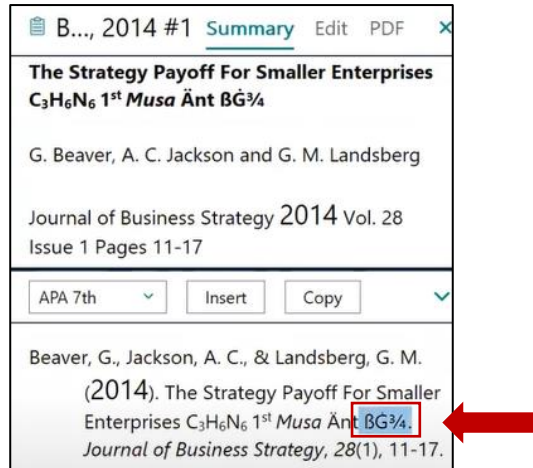

การปรับแก้ชื่อเรื่องที่เป็นสัญลักษณ์/สูตร/ชื่อทางวิทยาศาสตร์

กรณีชื่อเรื่องเป็นมีสัญลักษณ์หรือสูตร เช่น ชื่อทางวิทยาศาสตร์ อยู่ในชื่อเรื่อง แต่โปรแกรมแสดงผลเป็นข้อความ เนื่องจากโปรแกรมไม่ทราบว่าเป็นสัญลักษณ์ ดังตัวอย่าง สามารถปรับแก้ได้ดังนี้

1. ไปที่แถบ Edit ของรายการที่ต้องการแก้ไข

2. จากนั้นไปที่ Character Map ที่อยู่ในเครื่อง โดยการสืบค้น (Search) ว่า "character map" เพื่อเลือกสัญลักษณ์ที่ต้องการ

3. ที่ Character Map ให้เลือก Font: Symbol และคลิกเลือกสัญลักษณ์ที่ต้องการและคลิก Select ตามลำดับ สัญลักษณ์ที่เลือกจะเข้ามาอยู่ในช่อง Characters to Copy: คลิกเลือกทีละตัวจนครบตามที่ต้องการ จากนั้นคลิก Copy