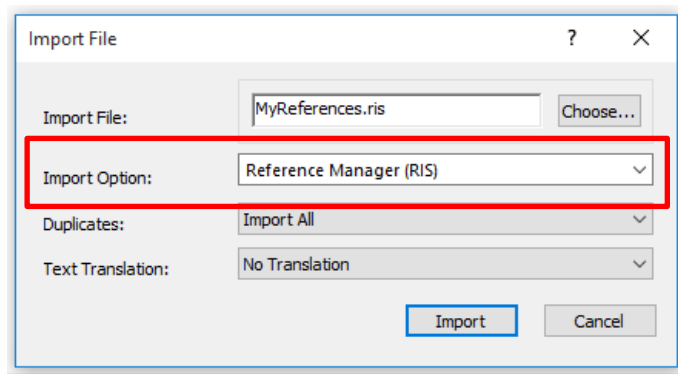

ไฟล์ข้อมูลบรรณานุกรมแสดงผลในโปรแกรม EndNote

หรือเปิดโปรแกรม EndNote เลือก File >> Import >> File

เลือกไฟล์รายการบรรณานุกรม (นามสกุล .ris)

Import Option เลือก Reference Manager (RIS) และคลิก Import

ข้อมูลบรรณานุกรมจะถูกส่งเข้ามาในโปรแกรม EndNote