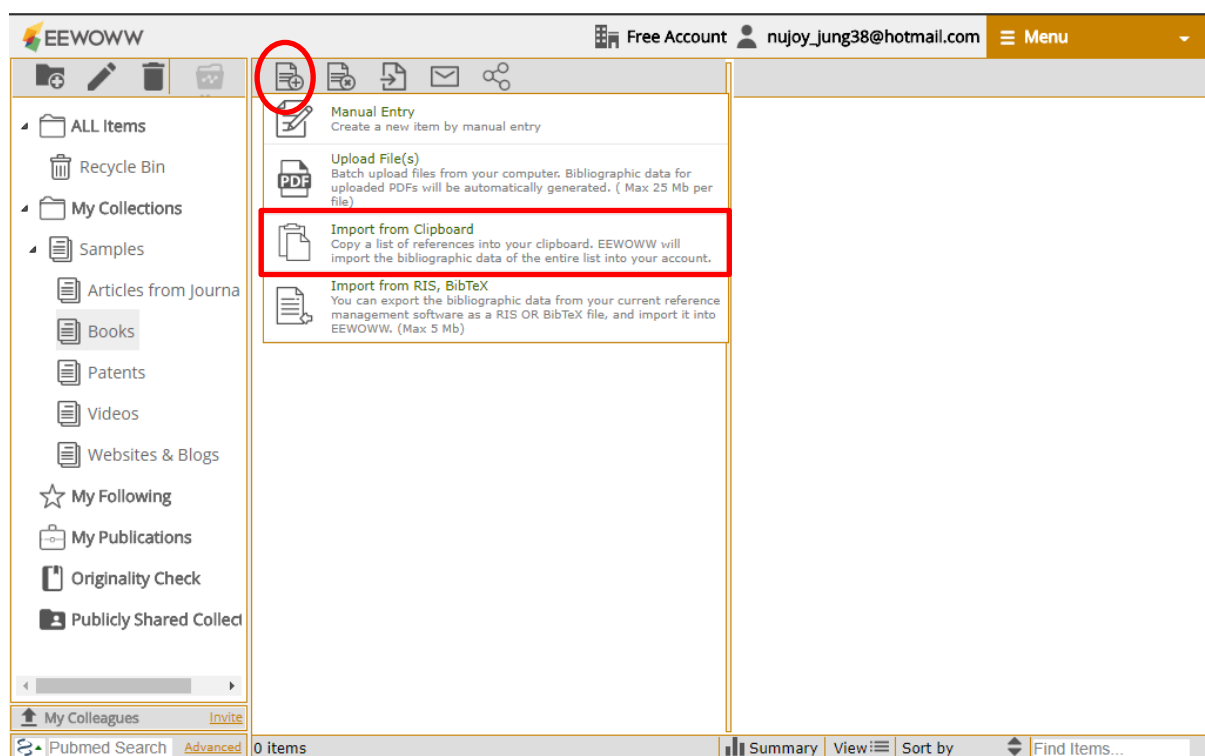

EEWOWW
The Cradle of Ideas

สร้างบัญชีการใช้

ใส่อีเมลสถานะของคุณเพื่อ full account

ดำเนินการต่อ

Sign up With Google

Sign up With Facebook

หน้าจอเริ่มต้นเมื่อใช้งานครั้งแรก

3. เลือกที่เมนู Add File และเลือก Import from Clipbord

 **Import from Clipboard**
Copy a list of references into your clipboard. EEOWWW will import the bibliographic data of the entire list into your account.

4. Copy ข้อมูลจากไฟล์ Word มาใส่ในโปรแกรม และคลิก Import Now