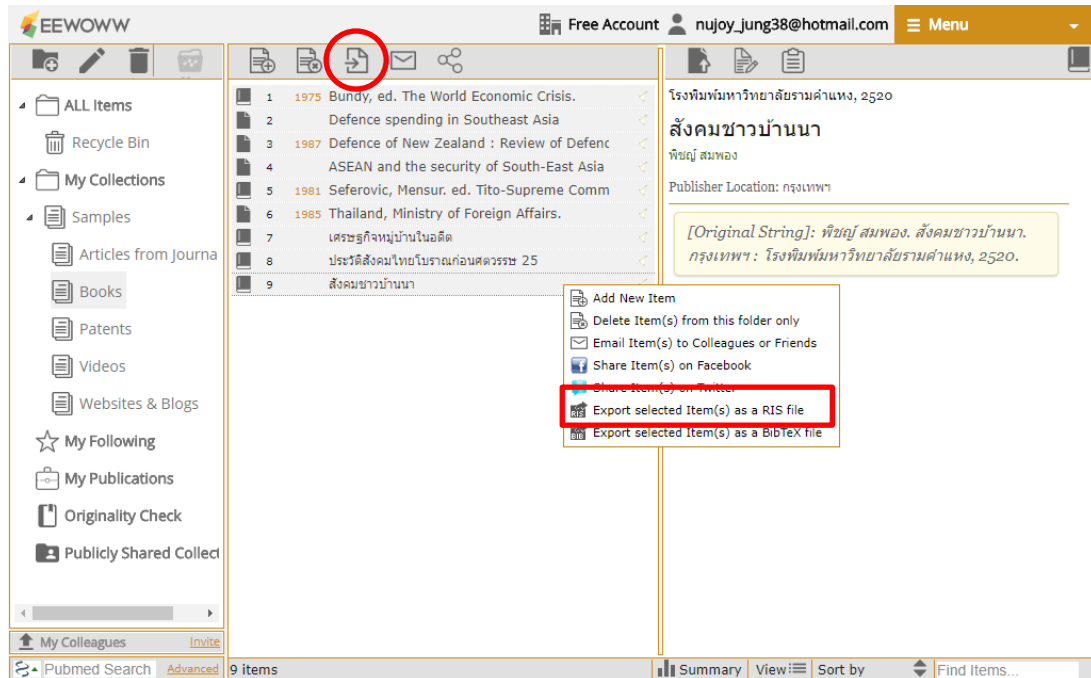

5. กด Ctrl คลิกเลือกรายการที่ต้องการ และ คลิกขวา เลือก **Export selected Item(s) as a RIS file**

หรือคลิกที่ และเลือก **Export to RIS**
Export selected item(s) as a RIS File