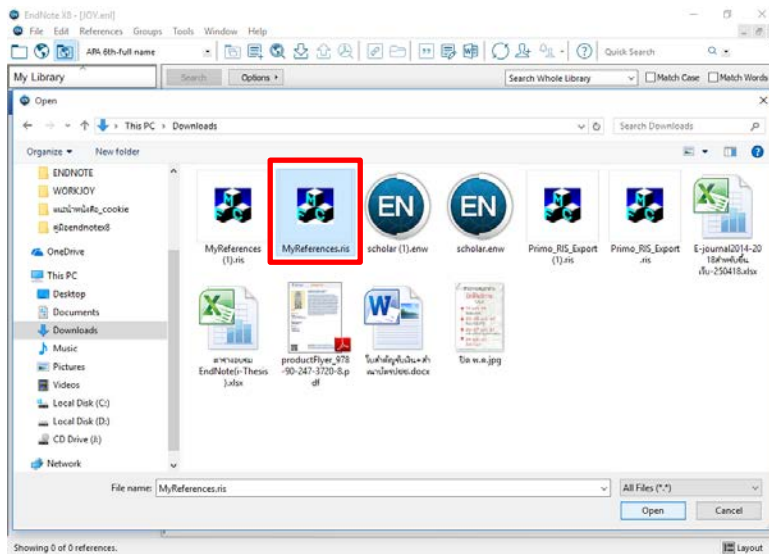

เลือกไฟล์รายการบรรณานุกรม (นามสกุล .ris)

Import Option เลือก Reference Manager (RIS) และคลิก Import