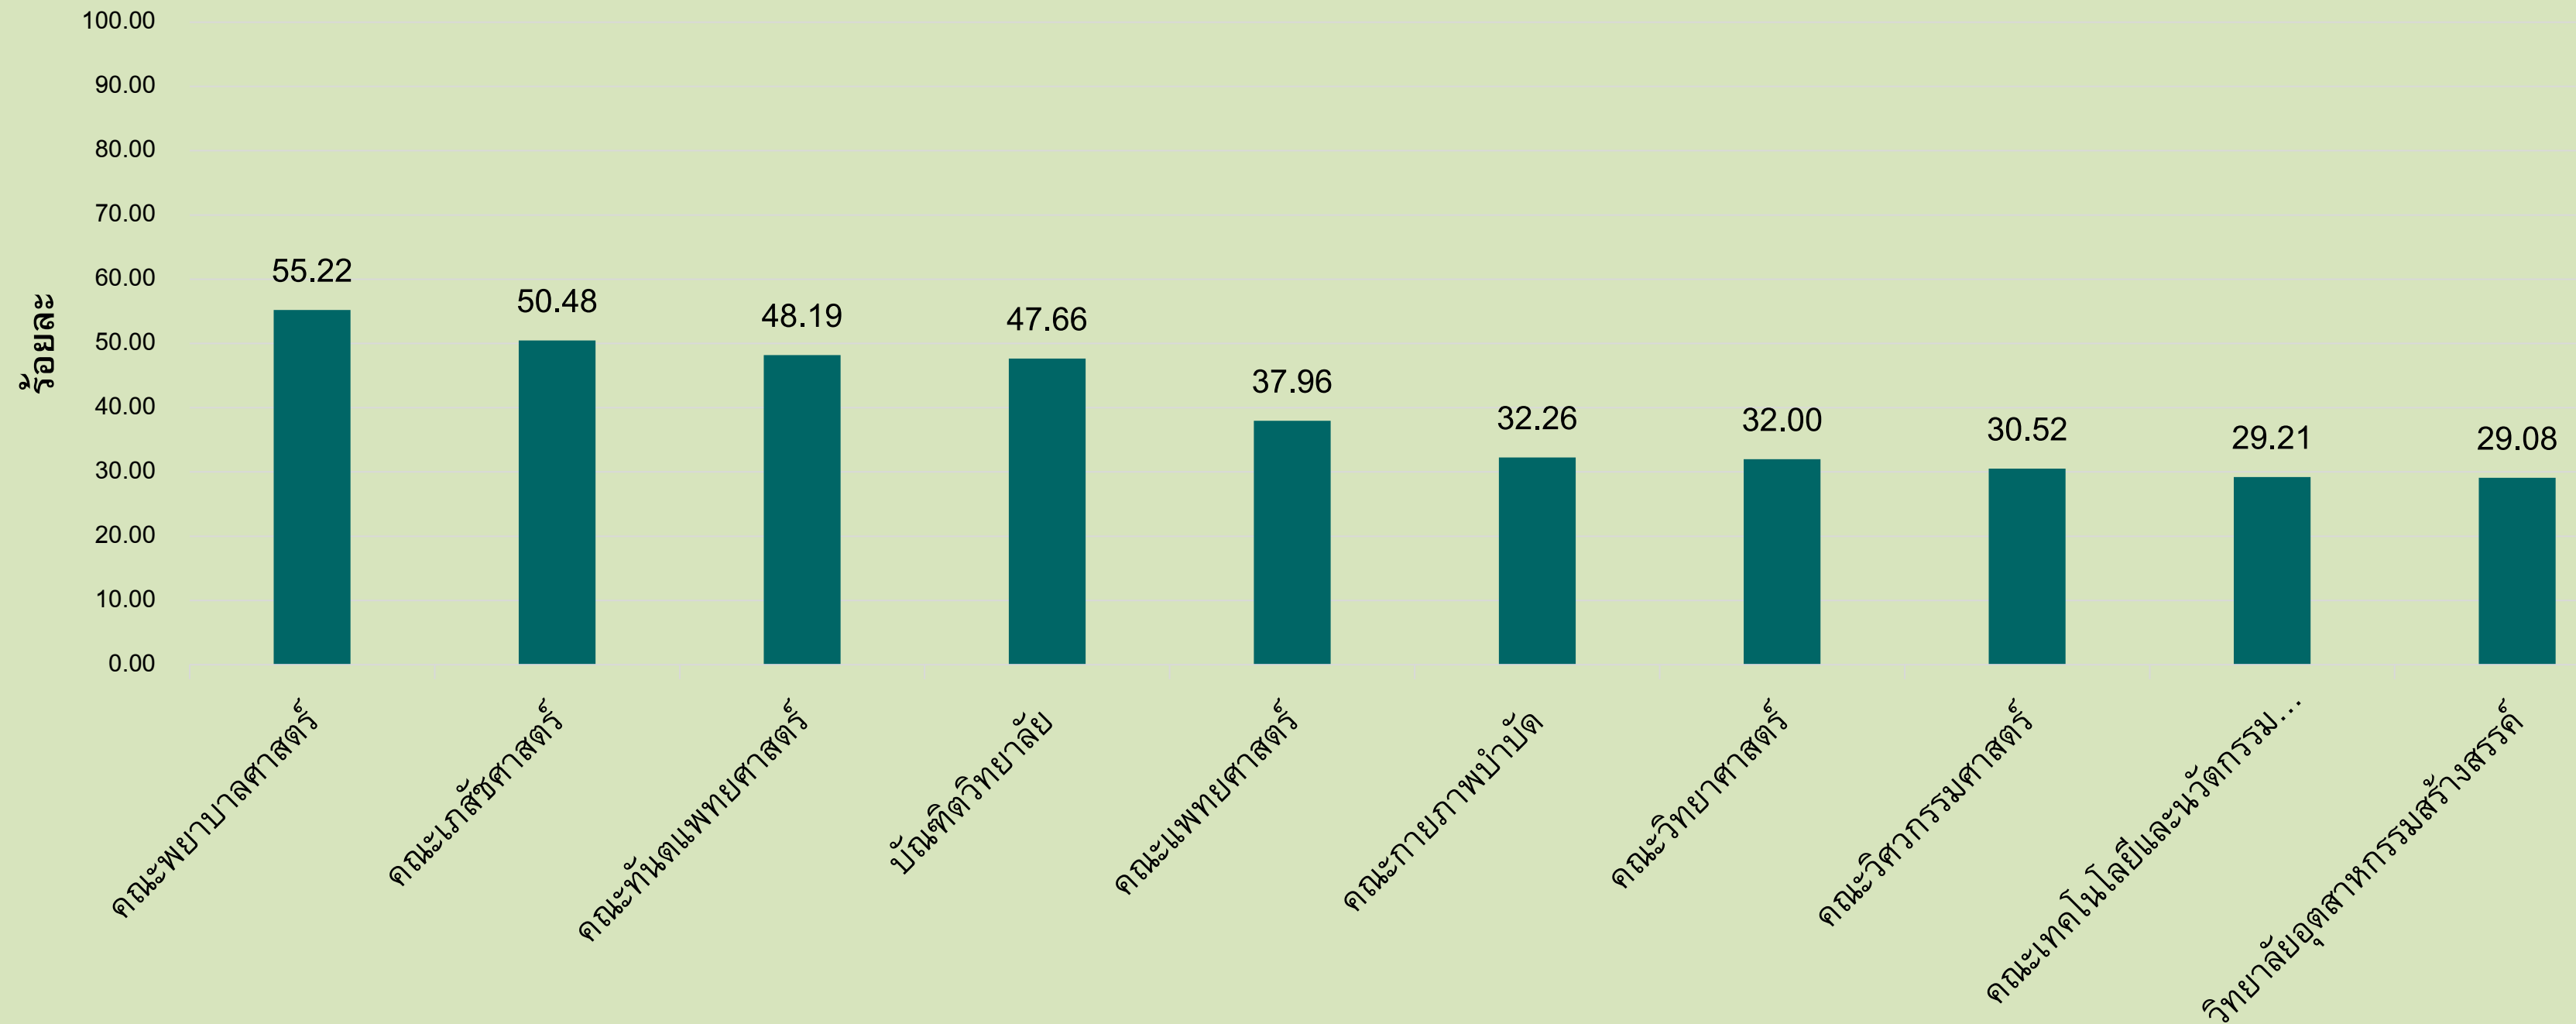

คณะที่มีสัดส่วนของนิสิตที่เข้าใช้ทรัพยากรอิเล็กทรอนิกส์สูงสุด 10 อันดับแรก ประจำปีงบประมาณ 2568

หมายเหตุ: จำนวนนิสิตระดับประกาศนียบัตร ปริญญาโทและปริญญาเอก จะอยู่ที่บัณฑิตวิทยาลัย

รายละเอียดเพิ่มเติม: <https://shorturl.asia/2xUEW>