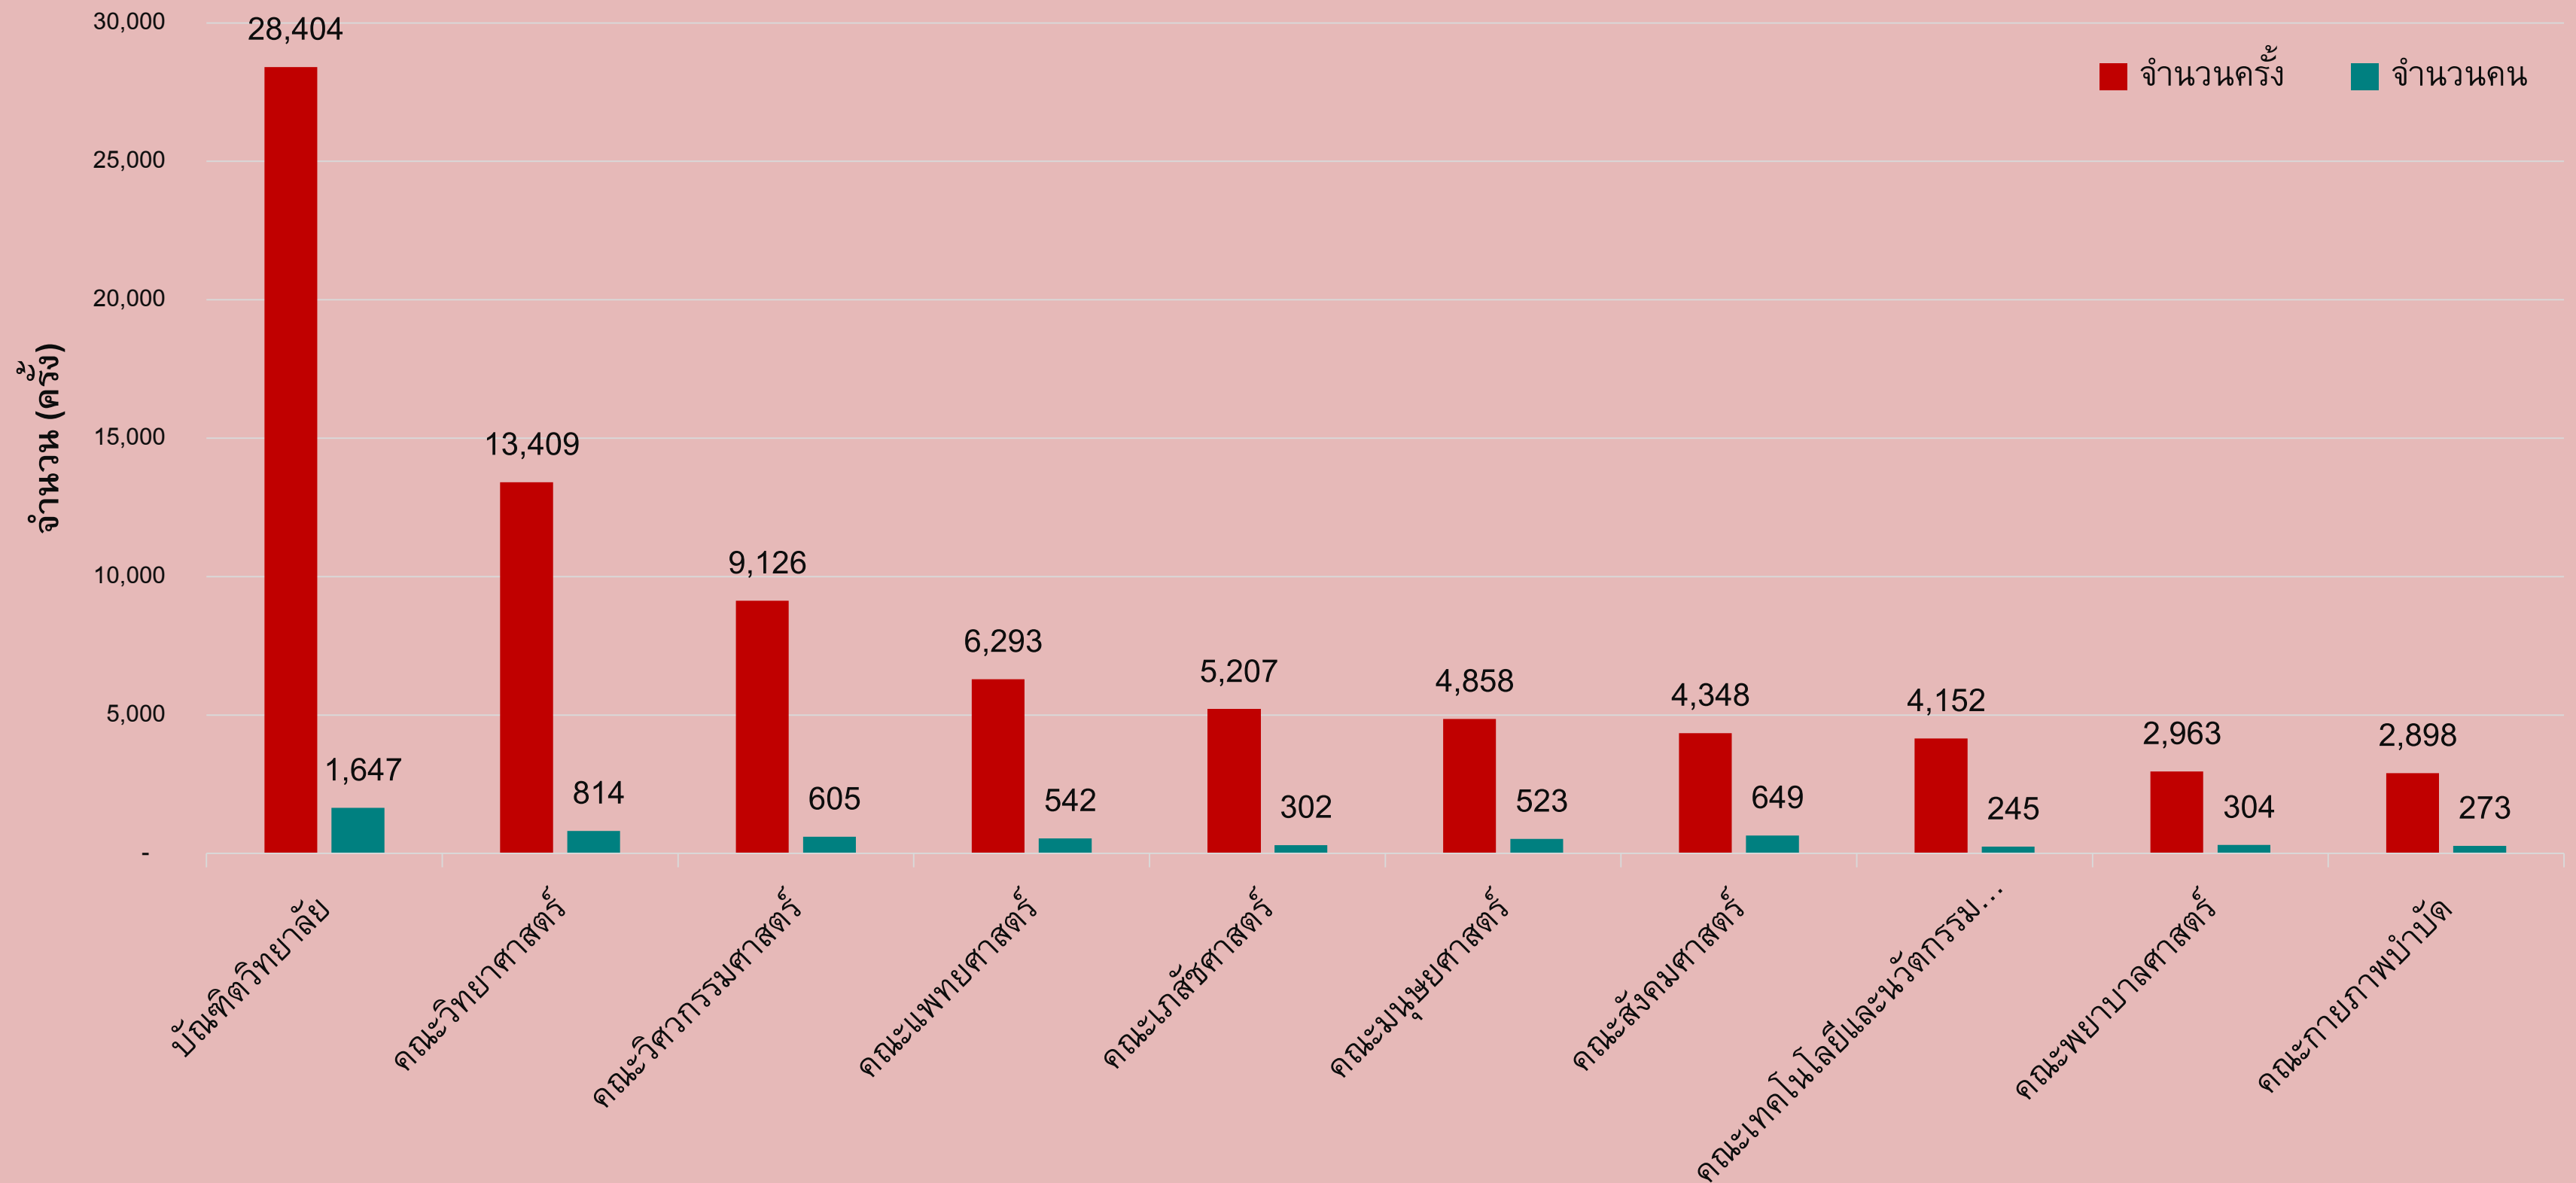

EndNote / Mendeley / Zotero

โปรแกรมจัดการบรรณานุกรม

สำนักหอสมุดกลาง
มหาวิทยาลัยศรีนครินทรวิโรฒ

คณะที่เข้าใช้ทรัพยากรอิเล็กทรอนิกส์สูงสุด 10 อันดับแรก

คณะที่เข้าใช้ทรัพยากรอิเล็กทรอนิกส์สูงสุด 10 อันดับแรก ประจำปีงบประมาณ 2568