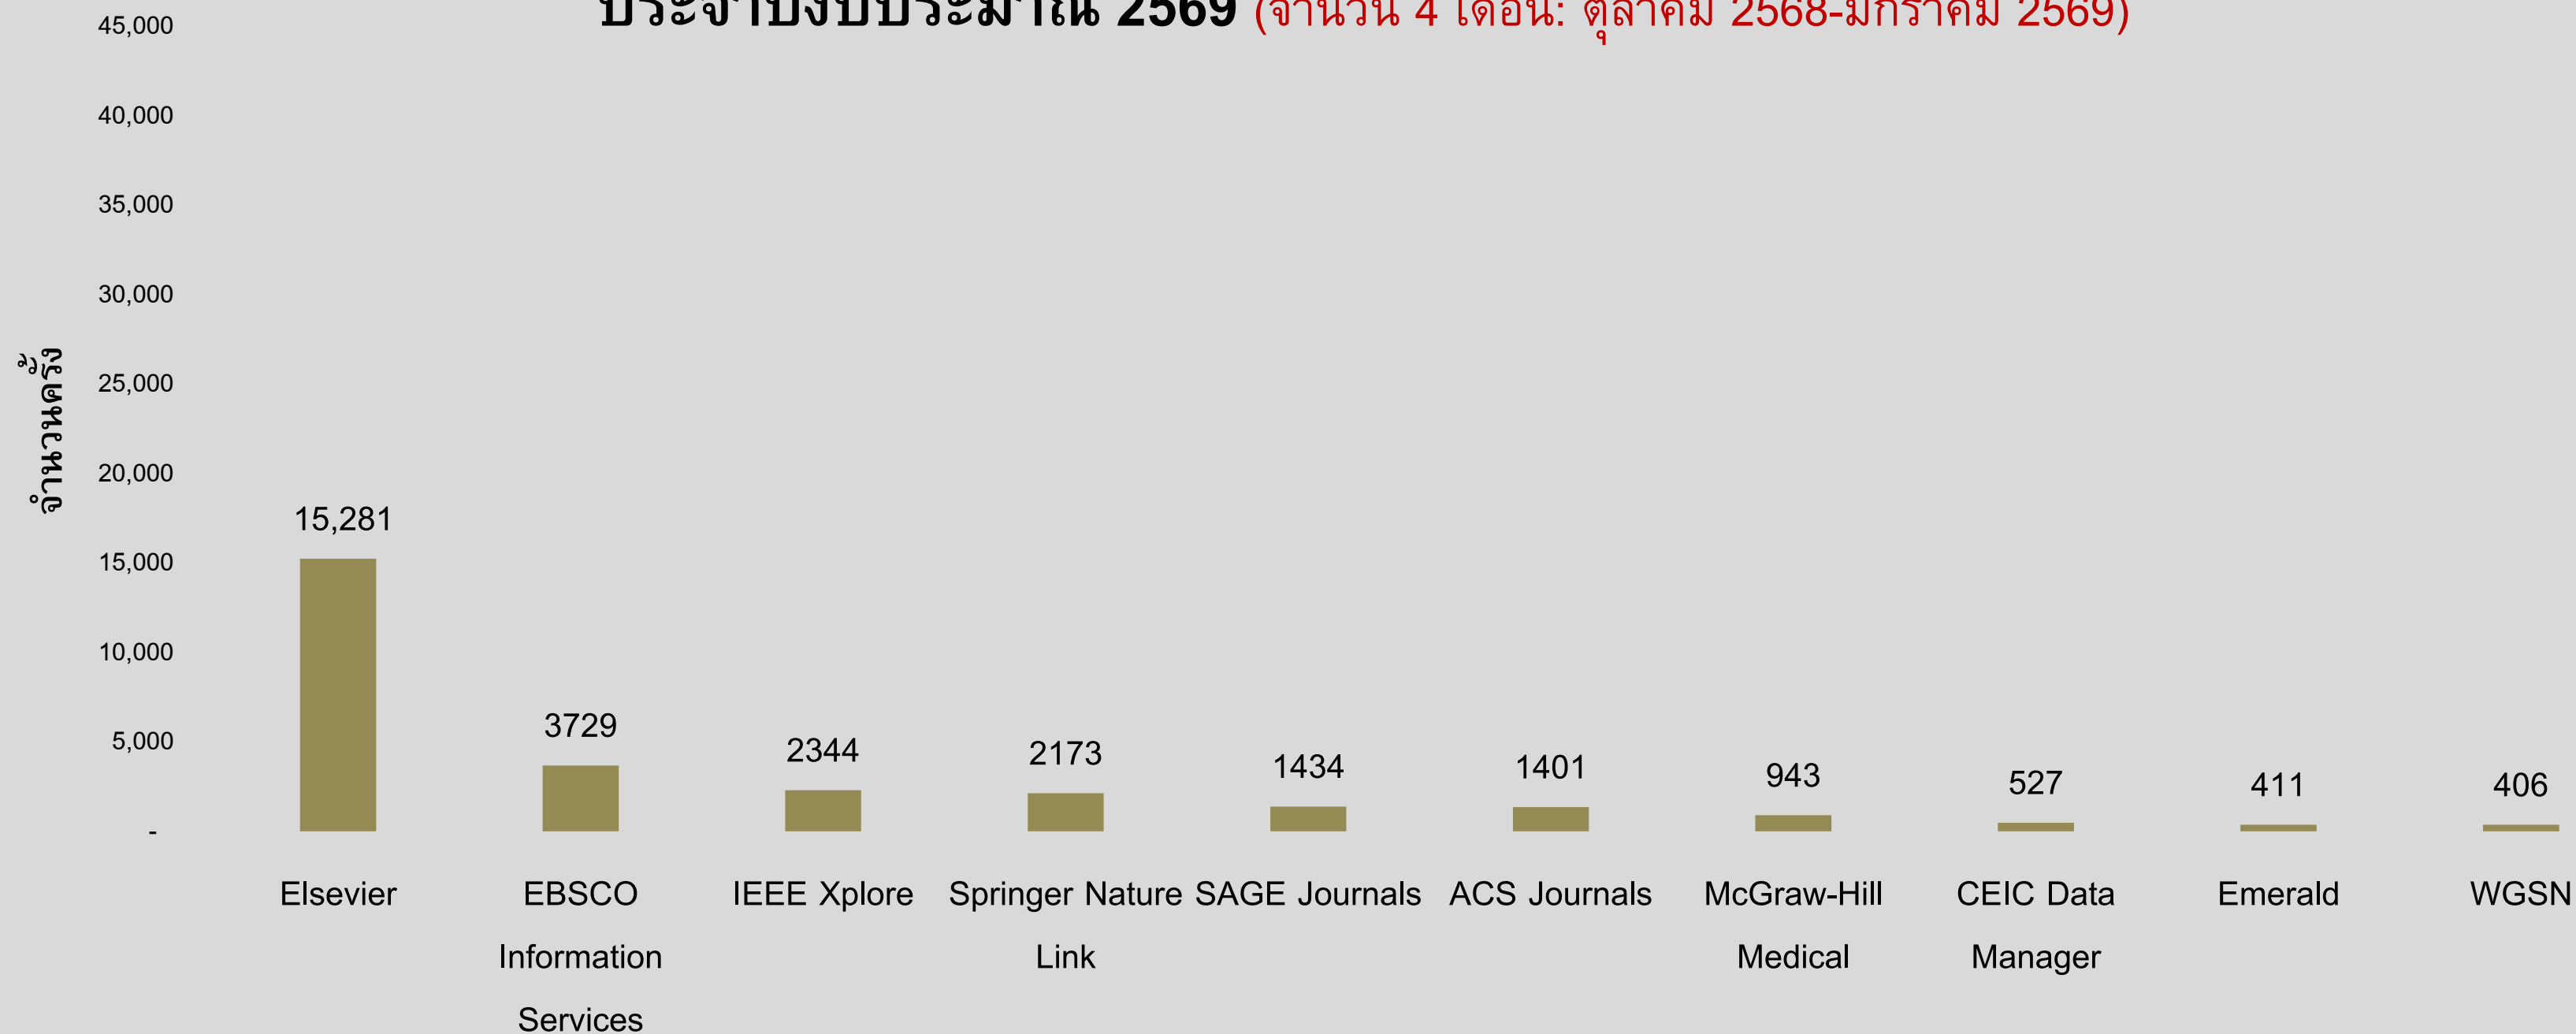

รายละเอียดเพิ่มเติม: <https://shorturl.asia/qu0EX>

2568

2569

(4 เดือน)

ผู้ให้บริการทรัพยากรอิเล็กทรอนิกส์ประเภทฐานข้อมูลออนไลน์

ที่มีการเข้าใช้สูงสุด 10 อันดับแรก

ผู้ให้บริการทรัพยากรอิเล็กทรอนิกส์ประเภทฐานข้อมูลออนไลน์ ที่มีการเข้าใช้สูงสุด 10 อันดับแรก ประจำปีงบประมาณ 2568

ผู้ให้บริการทรัพยากรอิเล็กทรอนิกส์

ผู้ให้บริการทรัพยากรอิเล็กทรอนิกส์ประเภทฐานข้อมูลออนไลน์ ที่มีการเข้าใช้สูงสุด 10 อันดับแรก

ประจำปีงบประมาณ 2569 (จำนวน 4 เดือน: ตุลาคม 2568-มกราคม 2569)

ผู้ให้บริการทรัพยากรอิเล็กทรอนิกส์