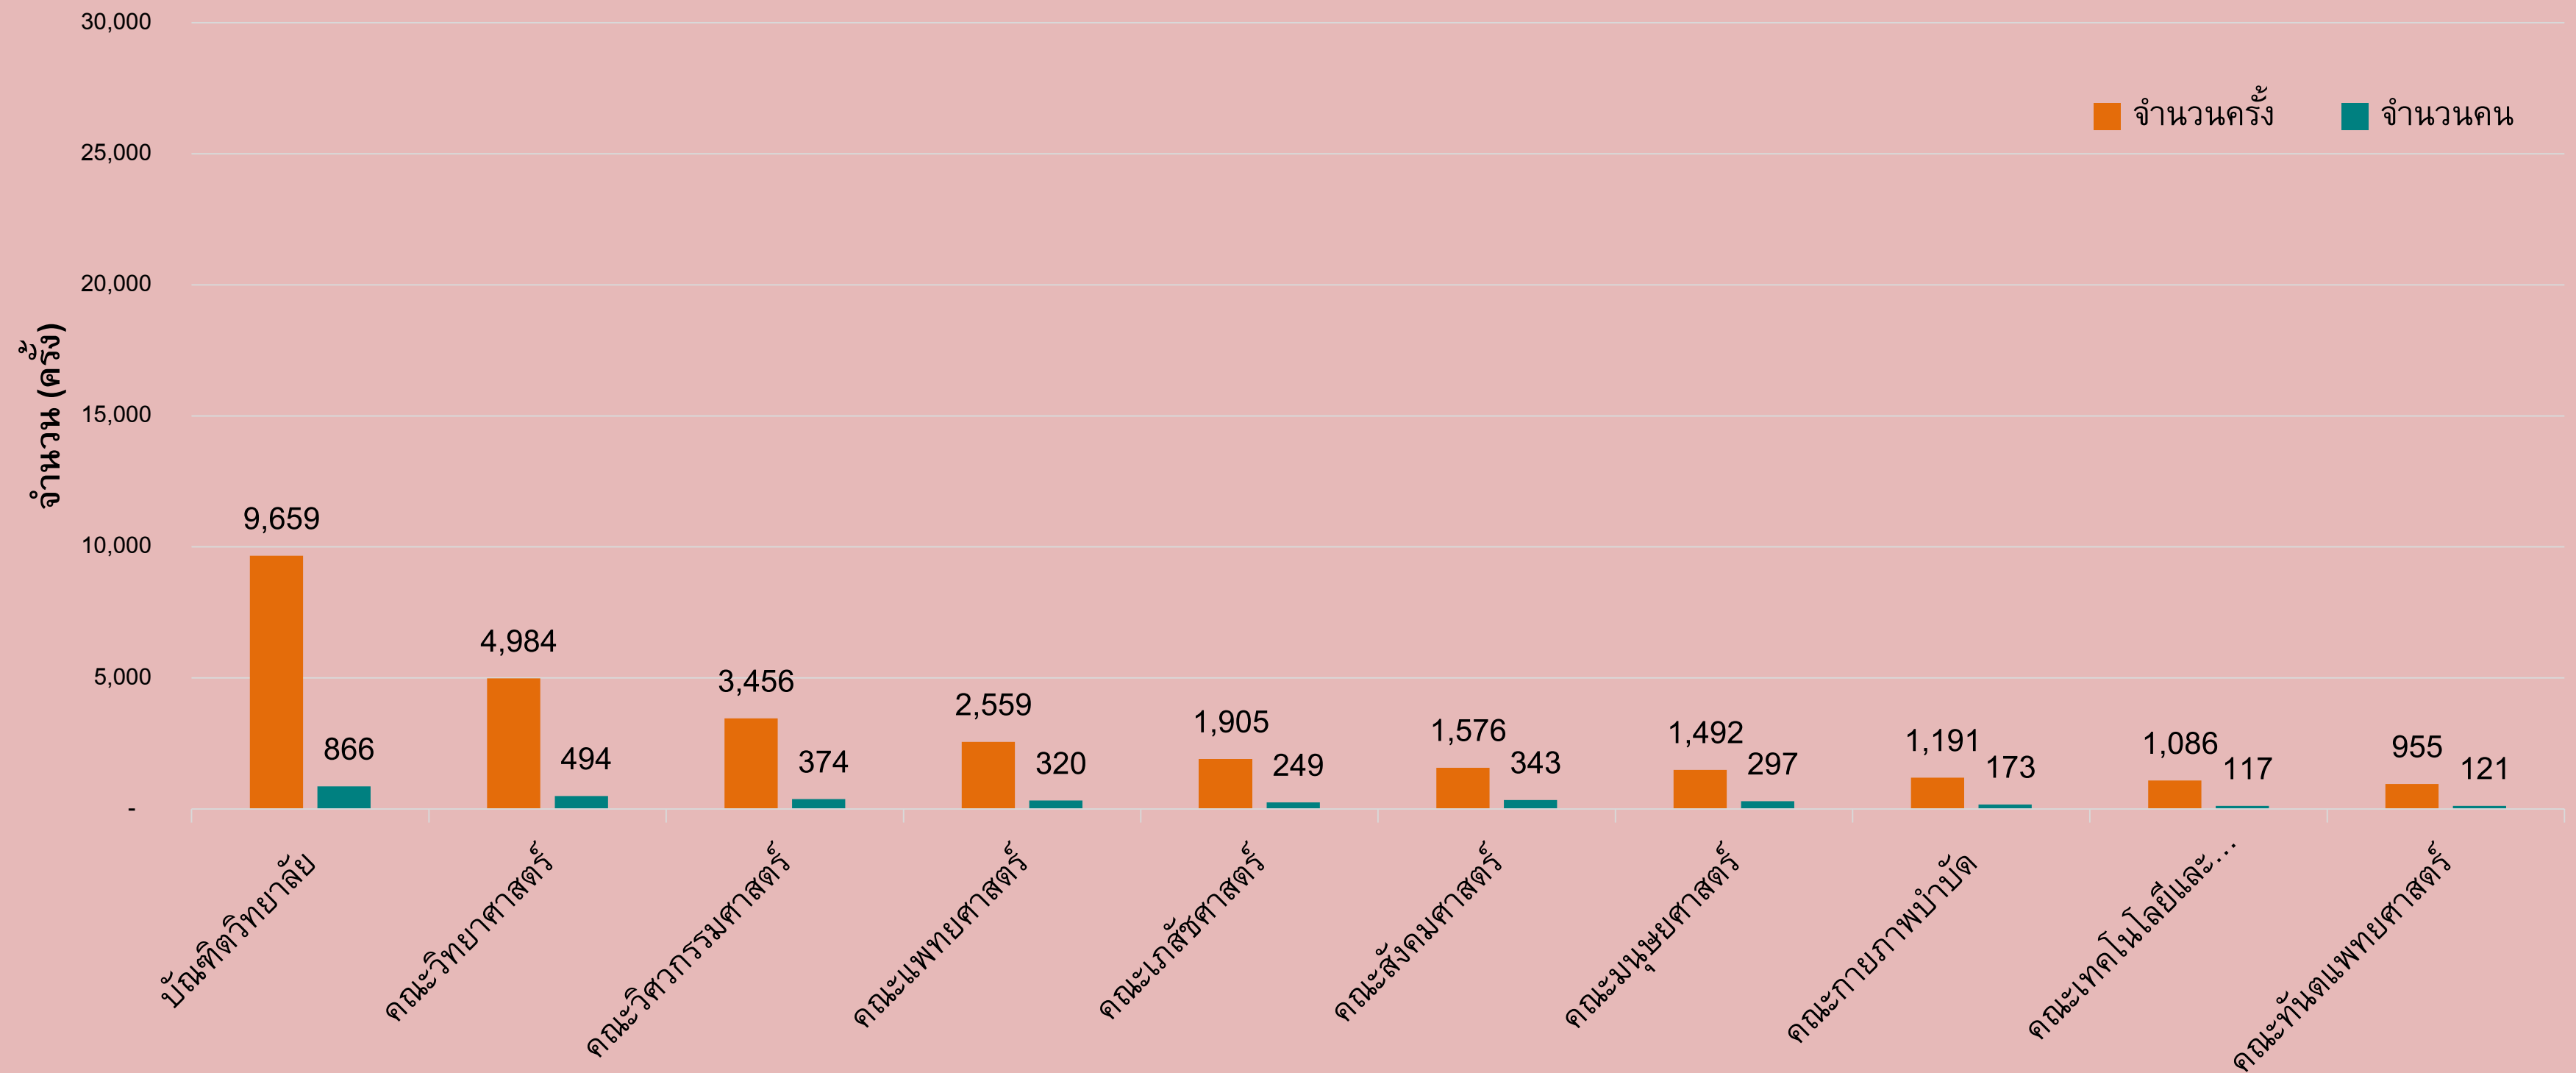

คณะที่เข้าใช้ทรัพยากรอิเล็กทรอนิกส์สูงสุด 10 อันดับแรก

ประจำปีงบประมาณ 2569 (จำนวน 4 เดือน: ตุลาคม 2568-มกราคม 2569)