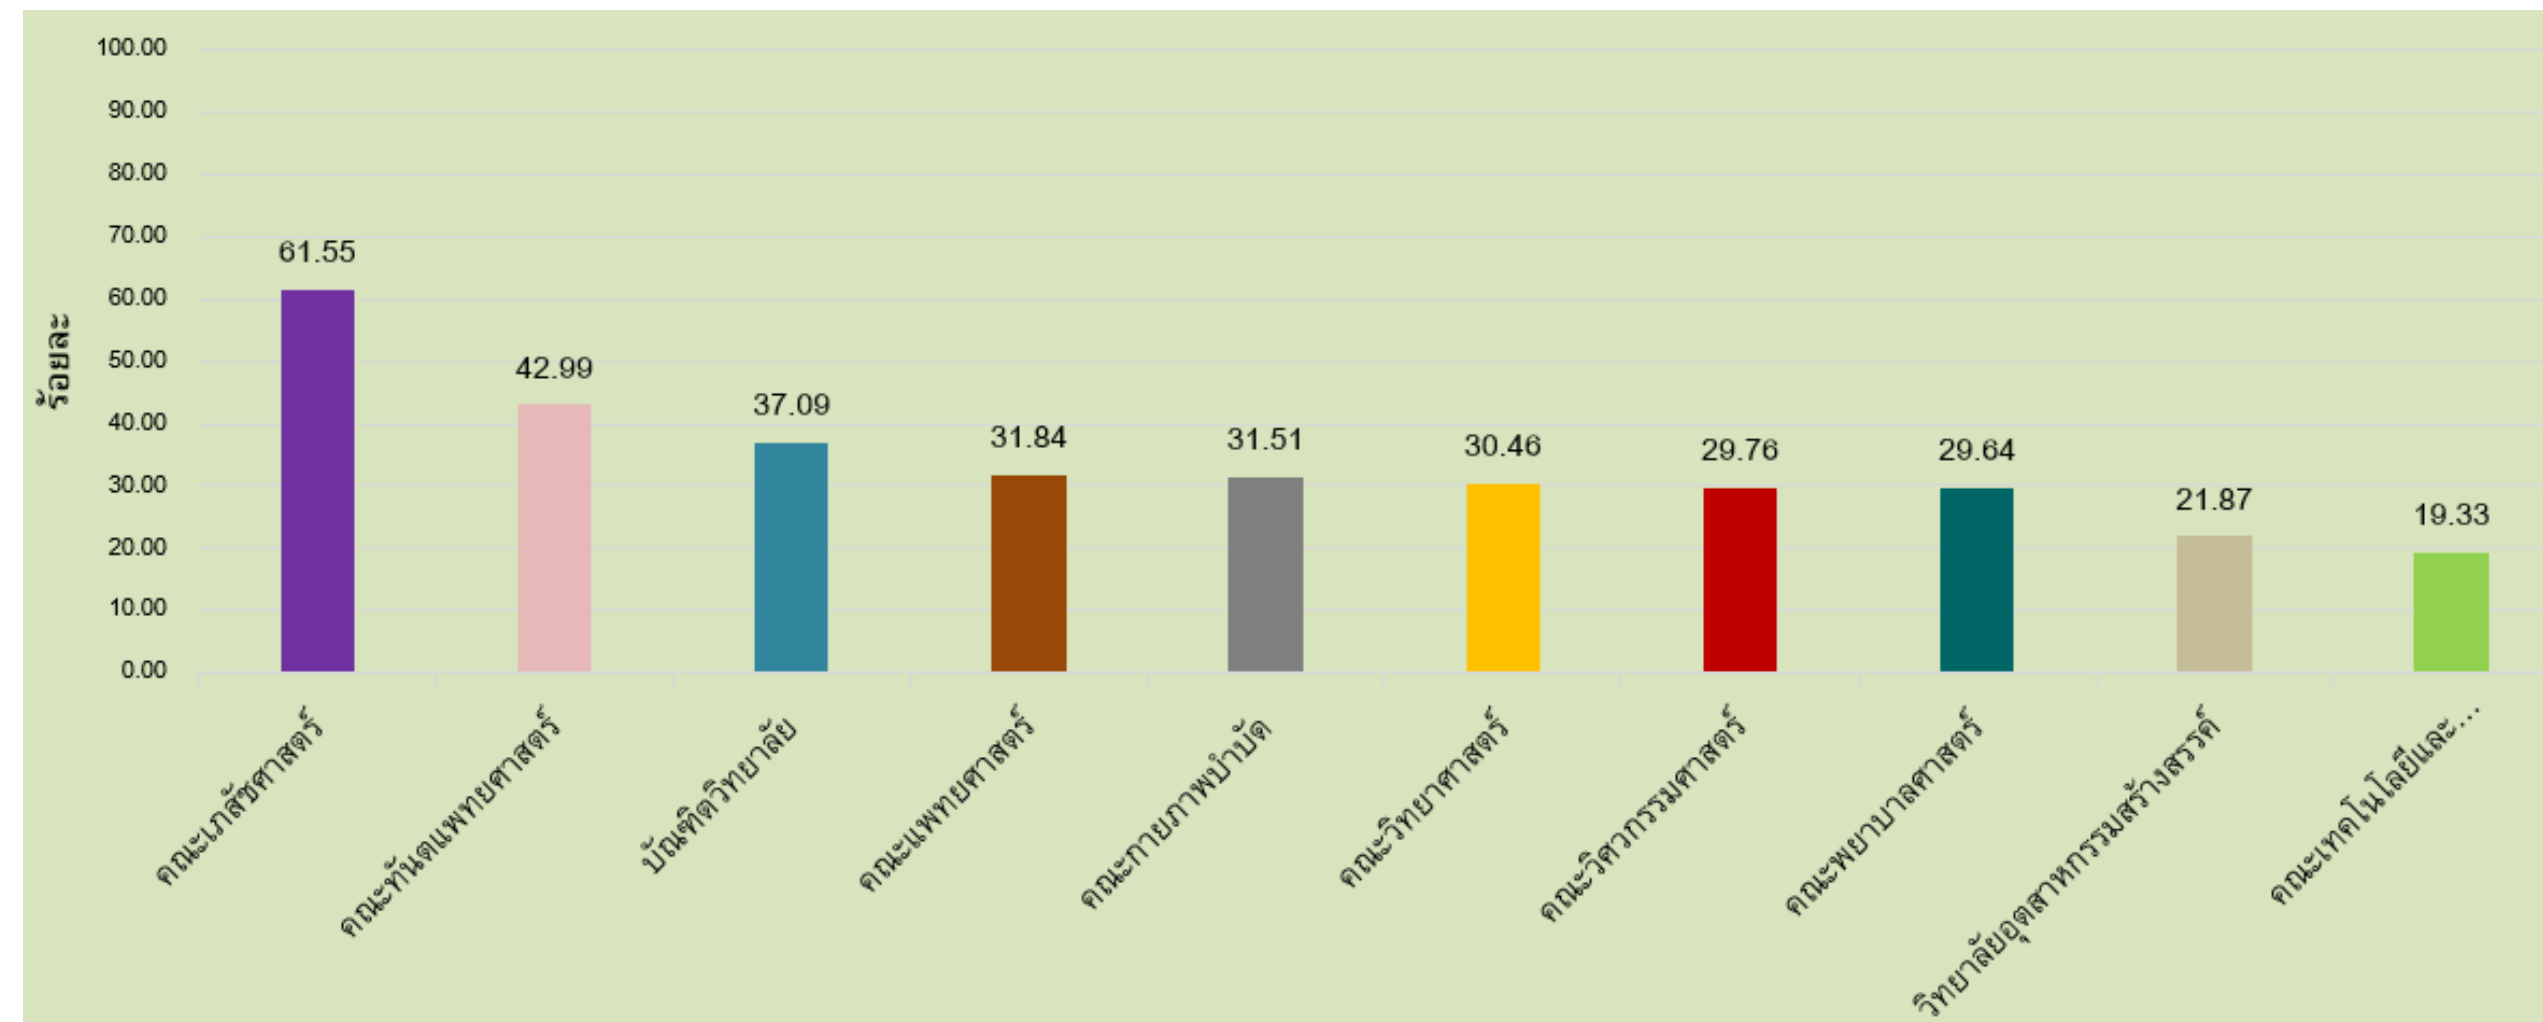

รายละเอียดเพิ่มเติม: <https://shorturl.asia/2xUEW>

คณะที่มีสัดส่วนของนิสิตที่เข้าใช้ทรัพยากรอิเล็กทรอนิกส์สูงสุด 10 อันดับแรก

ประจำปีงบประมาณ 2569 (จำนวน 4 เดือน: ตุลาคม 2568-มกราคม 2569)

หมายเหตุ: จำนวนนิสิตระดับประกาศนียบัตร ปริญญาโทและปริญญาเอก จะอยู่ที่บัณฑิตวิทยาลัย

รายละเอียดเพิ่มเติม: <https://shorturl.asia/qu0EX>

2568

2569

(4 เดือน)

ผู้ให้บริการทรัพยากรอิเล็กทรอนิกส์ประเภทฐานข้อมูลออนไลน์

ที่มีการเข้าใช้สูงสุด 10 อันดับแรก

ผู้ให้บริการทรัพยากรอิเล็กทรอนิกส์ประเภทฐานข้อมูลออนไลน์ ที่มีการเข้าใช้สูงสุด 10 อันดับแรก ประจำปีงบประมาณ 2568