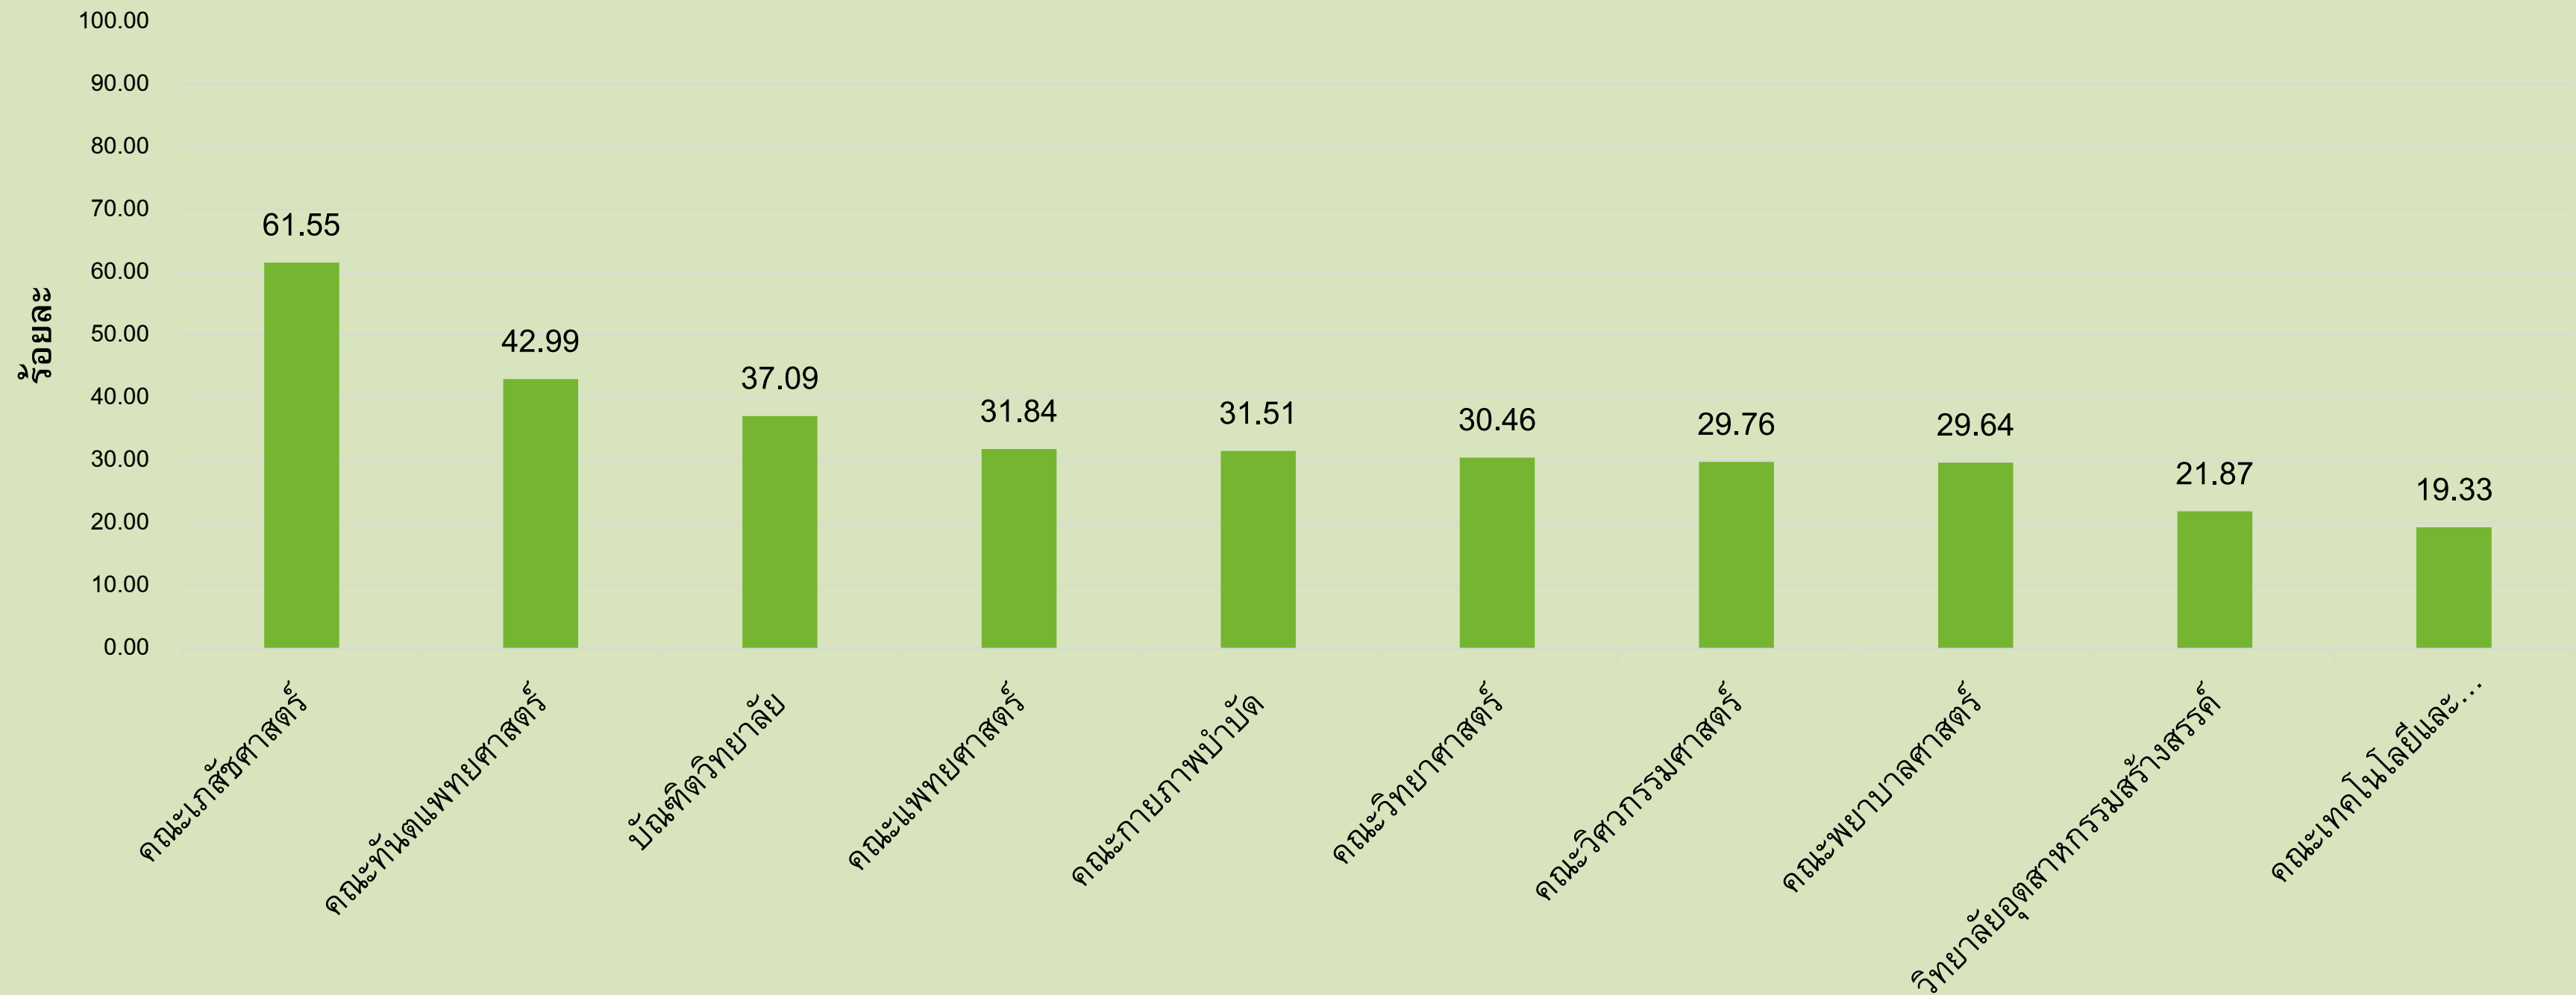

คณะที่มีสัดส่วนของนิสิตที่เข้าใช้ทรัพยากรอิเล็กทรอนิกส์สูงสุด 10 อันดับแรก

ประจำปีงบประมาณ 2569 (จำนวน 4 เดือน: ตุลาคม 2568-มกราคม 2569)

หมายเหตุ: จำนวนนิสิตระดับประกาศนียบัตร ปริญญาโทและปริญญาเอก จะอยู่ที่บัณฑิตวิทยาลัย

รายละเอียดเพิ่มเติม: <https://shorturl.asia/qu0EX>